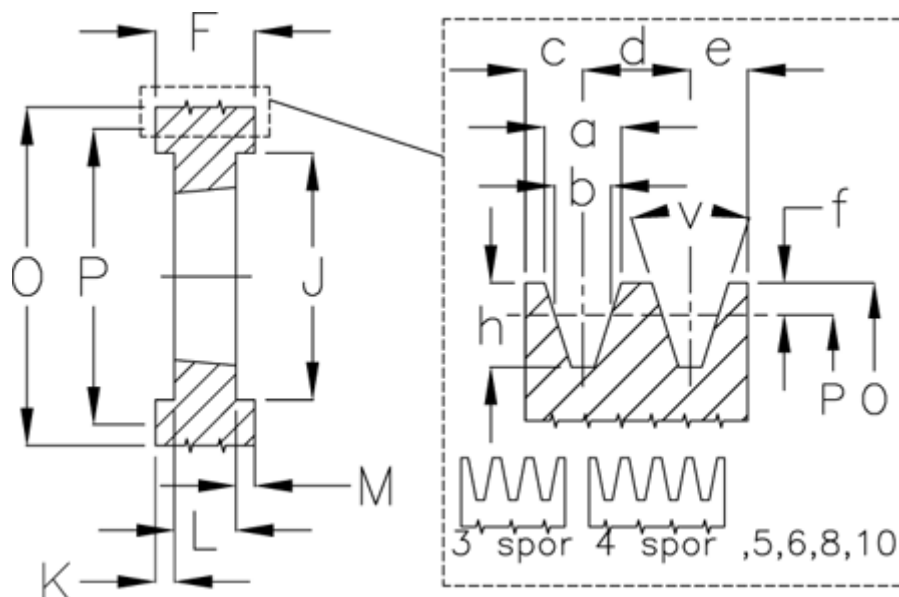

Varenummer: 604112023604
 Beskrivelse: Kileremsskive SPC 236/4 TL3535

Mål

a	= 22.0	F	= 111	O	= 245.6
Antal spor	= 4	For bøsning	= 3535	P	= 236
b	= 19.0	h	= 23.8	Type	= SPC
Bøsning ø max.	= 90	J	= 180	v	= 34 grader
c	= 17.0	K	= 11		
d	= 25.5	L	= 89		
e	= 17.0	m	= 11.0		
f	= 4.8	N	= -		